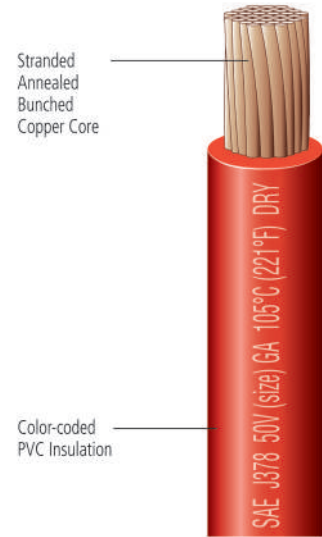

Starter Cable Wire

- 04603 6GA Black
- 04608 4GA Red
- 04609 4GA Black
- 04614 2GA Red
- 04615 2GA Black
- 04626 1GA Red
- 04627 1GA Black
- 04632 2GA Red
- 04637 3GA Black
- 100' Per Roll

- 03209, 03212
- **Jacketed Duplex Wire**
- 14/2GA
- 12/2GA
- 100' Per Roll